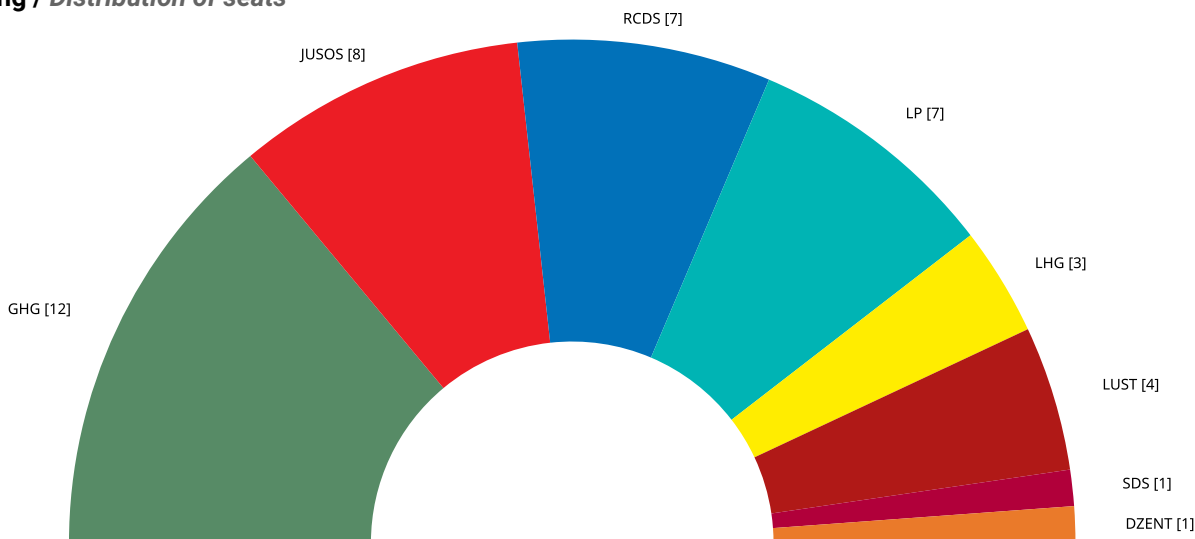

Preliminary official result

Bonn, 20.01.2023

of the election for the 45th Student Parliament of the University of Bonn

(in accordance with § 24 of the Election Regulations for the election of the Student Parliament)

Nr Nr	Listenname List name	Stimmen Votes	Prozent Percentages	Sitze Seats
1	Grüne Hochschulgruppe	962 (1692)	28,11 % (37,33 %)	12 (16)
2	Juso-HSG	639 (787)	18,67 % (17,37 %)	8 (8)
3	Ring Christlich-Demokratischer Studenten (RCDS)	531 (578)	15,52 % (12,75 %)	7 (6)
4	Liste Poppelsdorf	557 (504)	16,28 % (11,12 %)	7 (5)
5	Liberale Hochschulgruppe Bonn - LHG	262 (361)	7,66 % (7,97 %)	3 (3)
6	LUST - Liste undogmatischer Student*innen	277 (354)	8,09 % (7,81 %)	4 (3)
7	Sozialistisch-Demokratischer Studierendenverband (SDS)	103 (256)	3,01 % (5,65 %)	1 (2)
8	die Zentrale	68 (-)	1,99 % (-)	1 (-)
9	Libertas - Europäisch und frei für unsere Uni	23 (-)	0,67 % (-)	0 (-)

Die Prozentangaben wurden ohne ungültige Stimmen berechnet. Angaben in Klammern sind Vorjahreswerte.)

(Percentages have been calculated without taking invalid votes into account. Values from the previous election are given in parentheses.)

Es werden folgende Kürzel für die Listen verwendet: 1 - GHG | 2 - JUSOS | 3 - RCDS | 4 - LP | 5 - LHG | 6 - LUST | 7 - SDS | 8 - DZENT | 9 - LIBO

The following abbreviations will be used for the lists: 1 - GHG | 2 - JUSOS | 3 - RCDS | 4 - LP | 5 - LHG | 6 - LUST | 7 - SDS | 8 - DZENT | 9 - LIBO

Sitzverteilung / Distribution of seats

Wahlbeteiligung der Jahre 2018 bis 2023 / Turnout of the years 2018 to 2023

	2023	2022	2021	2020	2019	2018
Wahlberechtigte / Eligible voters	36536	36717	37846	38555	38369	37583
Abgegebene Stimmen / Total votes	3498	4561	6558	5705	5633	4948
Ungültige Stimmen / Invalid votes	76	29	239	93	136	17
Gültige Stimmen / Valid votes	3422	4532	6319	5612	5497	4931
Enthaltungen / Abstentions	-*	-*	-*	-*	-**	44
Wahlbeteiligung / Turnout	9,6 %	12,4 %	17,3 %	14,8 %	14,7 %	13,2 %

* Die WOSP seit der Fassung vom 24. Januar 2019 sieht Enthaltungen explizit nicht mehr vor. / The Electoral Regulations explicitly do not include abstentions as of 24th January 2019.

** Da die WOSP vor dem 24. Januar 2019 Enthaltungen nicht explizit vorsah, wurden diese Stimmzettel als ungültig gewertet. / Counted as invalid since the Electoral Regulations did not explicitly mention abstentions before 24th January 2019.