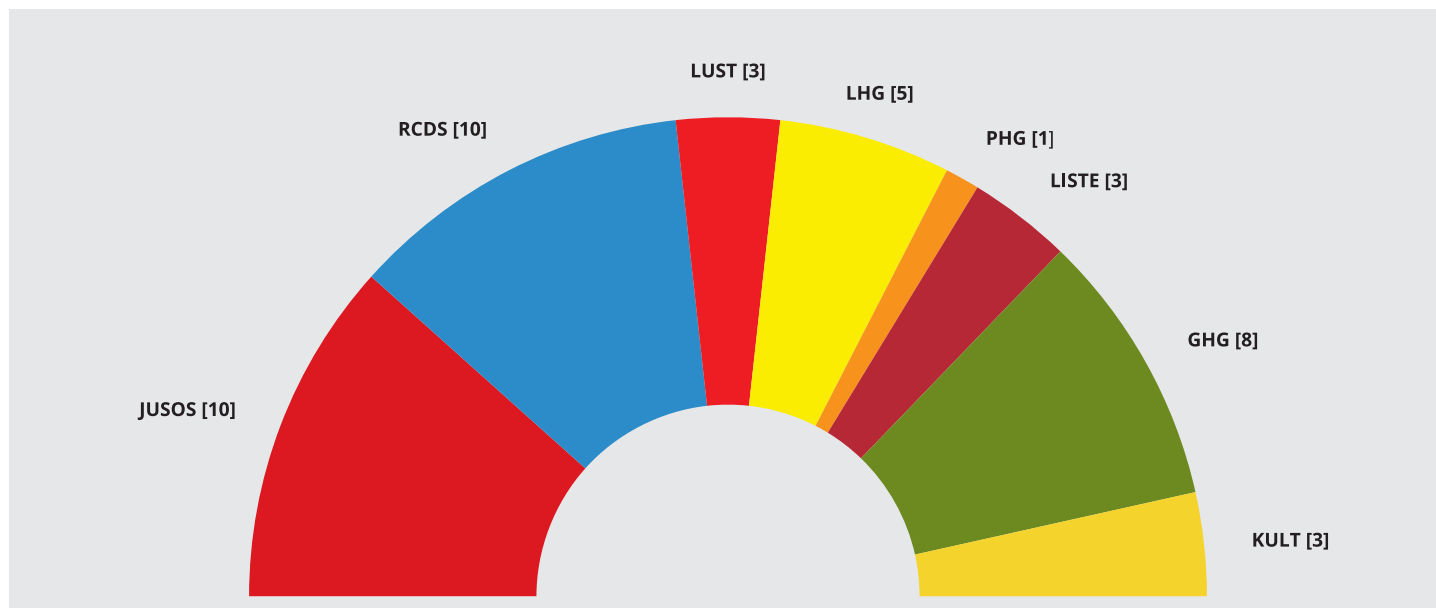

# Vorläufiges amtliches Endergebnis

der Wahlen zum 38. Studierendenparlament der Rheinischen Friedrich-Wilhelms-Universität Bonn  
 (nach § 24 Wahlordnung für die Wahl zum Studierendenparlament)

Bonn, 22. Januar 2016

Es entfielen auf:

Liste	Listenname	Stimmen	Prozent	Sitze
1	Juso-HSG	1333 (1684)	22,96 % (39,85 %)	10 (17)
2	Ring Christlich-Demokratischer Studenten (RCDS) & Unabhängige	1423 (1077)	24,50 % (25,49 %)	10 (11)
3	Liste undogmatischer StudentInnen (LUST)	447 (602)	7,70 % (14,25 %)	3 (6)
4	Liberale Hochschulgruppe Bonn	627 (562)	10,80 % (13,30 %)	5 (6)
5	Piraten-Hochschulgruppe Bonn	161 (301)	2,77 % (7,12 %)	1 (3)
6	Die LISTE	407 (-)	7,01 % (-)	3 (-)
7	Grüne Hochschulgruppe	1053 (-)	18,13 % (-)	8 (-)
8	KULT	356 (-)	6,13 % (-)	3 (-)

(Die Prozentangaben wurden ohne Enthaltungen/ungültige Stimmen berechnet. Angaben in Klammern sind Vorjahreswerte.)

Es werden folgende Kürzel für die Listen verwendet:

1 = JUSOS; 2 = RCDS; 3 = LUST; 4 = LHG; 5 = PHG; 6=LISTE; 7= GHG; 8=KULT

Sitzverteilung:

Wahlbeteiligung der Jahre 2011 bis 2016

	2016	2015	2014	2013	2012	2011
Wahlberechtigte	35167	33581	32265	30648	29109	26926
Abgegebene Stimmen	6188	4410	4259	4380	4304	4565
Ungültige Stimmen	83	85	30	64	54	48
Gültige Stimmen	6105	4325	4229	4316	4250	4517
Enthaltungen	298	99	74	144	85	70
Wahlbeteiligung	17,6 %	13,1 %	13,2 %	14,3 %	14,8 %	17,0 %